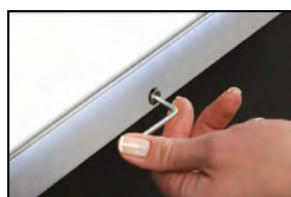

Cadre clip sécurisé

- Intérieur/extérieur
- Changement aisé du visuel
- Façade anti-reflet
- Ouverture sécurisée

**ÉTANCHE
ET
SÉCURISÉ**

Pour changer rapidement vos communications cadre clip ouverture 4 cotés avec façade en verre acrylique anti-reflet.

Sécurisation de l'ouverture grâce à une clé allen.
Proposé en 4 formats : A4, A3, A2 et A1.

Caractéristiques : profilé en aluminium anodisé naturel largeur 35 mm.

Kit visserie inclus (4 vis + 4 chevilles)

Réf.	Désignation	Format visible
P3830020	Cadre Clip sécurisé et étanche A4	20,2 x 28,9 cm
P3830021	Cadre Clip sécurisé et étanche A3	28,9 x 41,2 cm
P3830022	Cadre Clip sécurisé et étanche 40 x 60 cm	39,2 x 59,2 cm
P3830023	Cadre Clip sécurisé et étanche 60 x 80 cm	59,2 x 79 cm

Clé de sécurisation